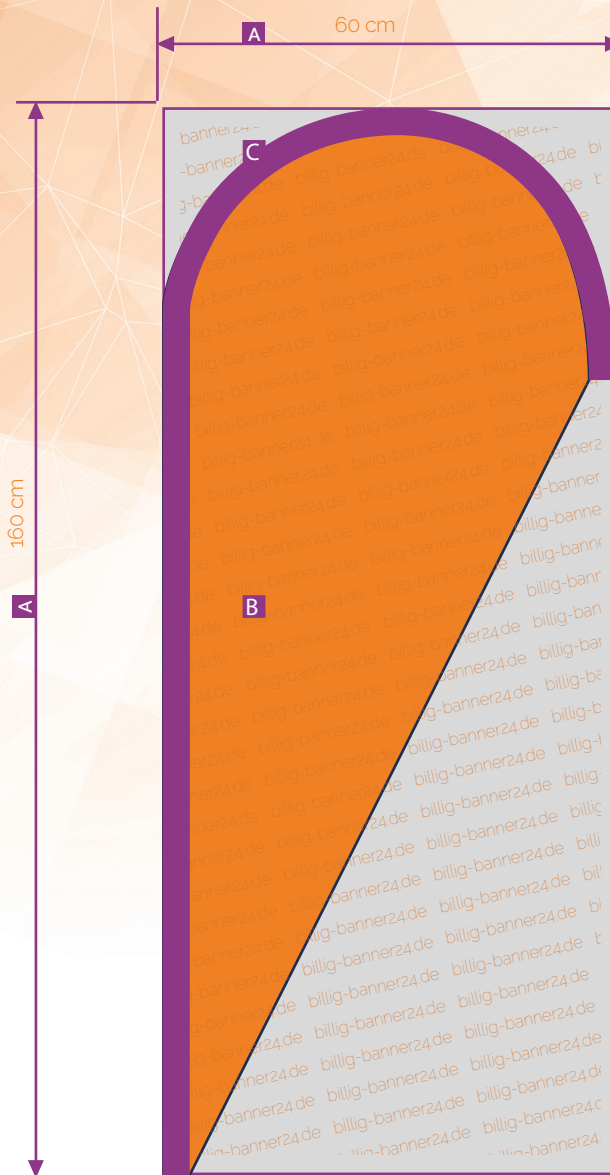

Schnittmuster

Drop Flag 60 x 160 cm

- A** - Druckformat
- B** - Sichtbare Fläche
- C** - Hohlraum aus Besatzband

Zeichnungen sind nicht maßstabsgetreu
❗ Hohlraum ist nicht bedruckbar

C = Hohlraum aus Besatzband (schwarz): 6,0 cm
Y = Sicherheitsabstand: 4,0 cm

Nur wenn Sie ihre Daten so anlegen, wie es unser Datenblatt vorgibt, können wir für eine reibungslose Auftragsbearbeitung, hohe Qualität und ihren Wunschliefertermin garantieren!

Schnittmuster

Drop Flag 60 x 160 cm