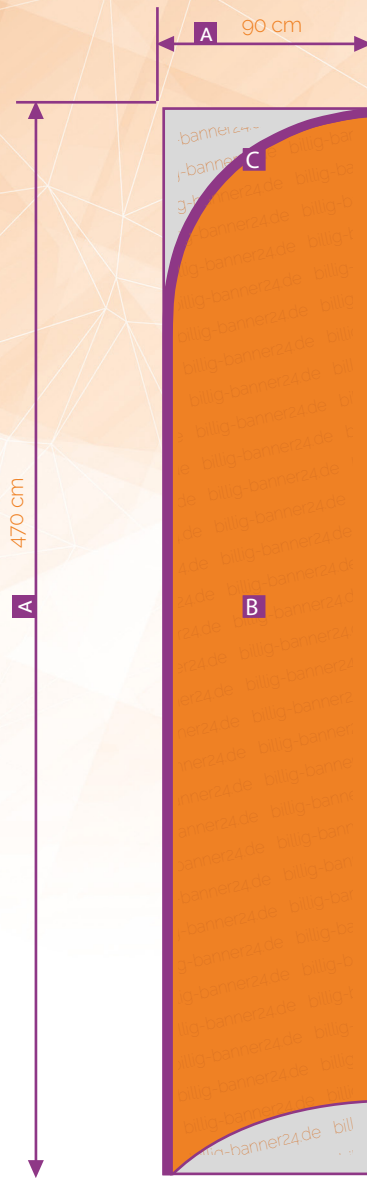

# Schnittmuster

Standard Flag 90 x 470 cm

- A** - Druckformat
- B** - Sichtbare Fläche
- C** - Hohlsaum aus Besatzband

Zeichnungen sind nicht maßstabsgetreu  
❗ Hohlsaum ist nicht bedruckbar

C = Hohlsaum aus Besatzband (schwarz): **6,0 cm**  
Y = Sicherheitsabstand: **4,0 cm**

# Schnittmuster

Standard Flag 90 x 470 cm